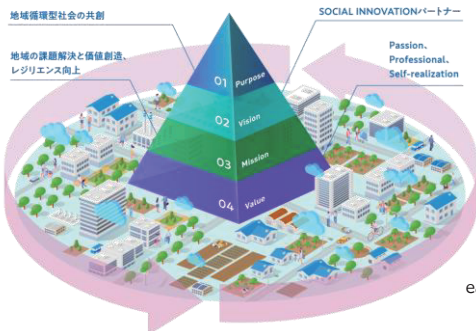

NTT東日本グループ

つなぐ、を、つよく

▶ 会社・事業の特徴

東日本地域における地域電気通信業務及びこれに附帯する業務、目的達成業務、活用業務。

▶ 技術アピール・マッチングニーズ

NTT東日本グループでは、これまで光ファイバーを利用したブロードバンドアクセスサービスを提供する等、情報通信事業者として、高品質で安定した通信インフラの提供に加え、昨今では身近なICT企業として地域の課題解決や価値創造に取り組んでまいりました。

ココがスゴい!

NTT東日本パーパス

地域循環型社会の共創

地域の課題解決と価値創造、
レジリエンス向上

SOCIAL INNOVATIONパートナー

Passion.
Professional.
Self-realization

↓詳細はコチラ↓

<https://www.ntt-east.co.jp/aboutus/purpose.html>