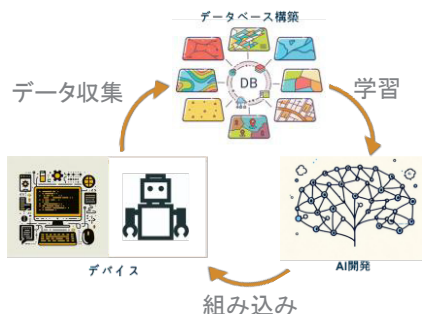

PR 販路 産学 情報 人材 先端技術の社会実装でインフラ業界を支える

▶ 会社・事業の特徴

上下水道業界をメインに、インフラ業界で働く方々の業務効率を支援するプロダクトを開発しています!

▶ 技術アピール・マッチングニーズ

修士・博士課程でAIやウェブアプリケーションを専門に研究していた優秀なメンバーが国内外から多数集まっています!大学の研究室などに利用してもらっている「空き家調査業務DXアプリ」の開発をはじめ、政令指定都市で行われた実証実験の協力では「マンホールの異常を検知するAI」及び「マンホールの将来劣化を予測するAI」を開発した経験があります。普段の業務効率化にAIを役立てたいとお考えの自治体様、企業様がいらっしゃれば是非お声掛け下さい!

ココがスゴい!

データ収集から、加工、AI学習が
循環するループを構築

プロダクト・実績