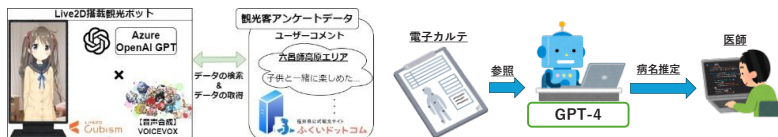

ココがスゴい!

嗜好に応じた推薦と事業者向けアラート
福井県観光DXコンソーシアムとの連携

主訴からの病名推定で医師を支援
富山大学附属病院との連携

がん患者をサポートするAIチャットボット
(ケアボット) 福井県済生会病院との連携