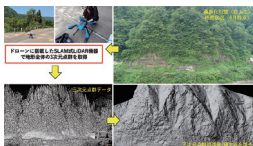

会社概要

- 従業員数 / 34名
- 資本金 / 1,400万円
- 業種 / サービス業

株式会社地域みらい

TEL:0767-74-2121 / FAX:0767-74-0857

<https://www.chiiki.co.jp/>

〒929-1717

石川県鹿島郡中能登町良川へ部32番地