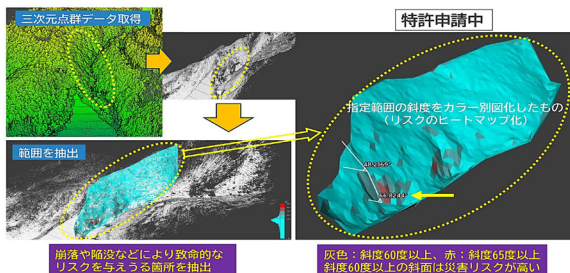

▶ 会社・事業の特徴

三次元技術を用い構造物・地形についての「構造的または潜在的なリスクの可視化」・「XR技術への転化」などのデータ作成を行います。

▶ 技術アピール・マッチングニーズ

北陸における三次元計測のバイオニアとして建設・建築・農林・土木・設備・文化財・防災などの分野で活躍しております。地上型レーザースキャナーをはじめ、ハンディ型のデジタイザ、LiDAR SLAM搭載ドローンを駆使し、モノ・地形などの三次元データ取得、3D設計、地理空間情報(座標値)を持った1:1のデジタルツインデータの制作及びXR技術との融合など、お客様のニーズに合わせた三次元データサービスを行っております。

ココがスゴい!

リスク検知・予知技術

三次元データ⇒詳細デジタルツイン化⇒リスクの見える化イメージ

土木設計の観点からリスク判断ができる!